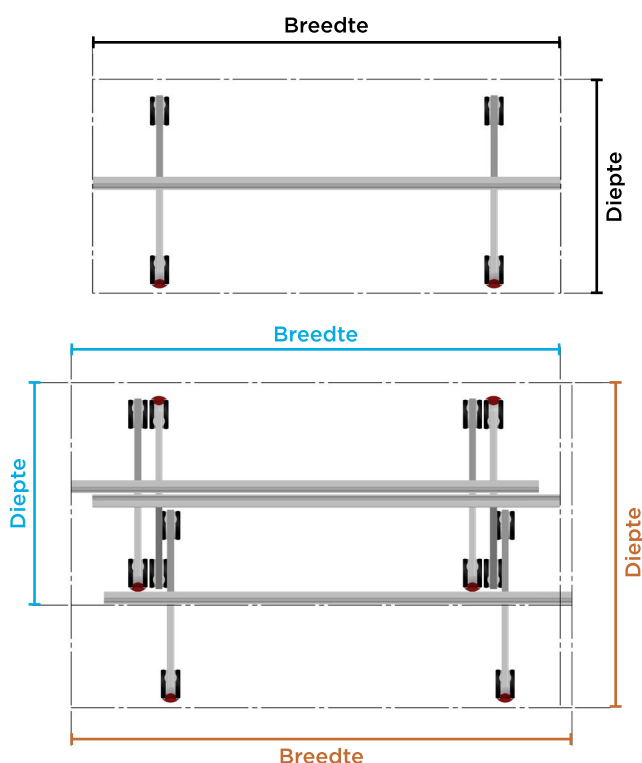

VBS Opberg suggesties

Zonder deuren

VBS 1.25 m, 2.00 m en 2.55 m

Met deuren (gesloten)

VBS 4.00 m, 5.00 m en 5.00 m buis

Afmetingen:

1 verrijdbare spiegel

2 verrijdbare spiegels

3 verrijdbare spiegels

Artikel	Breedte	Diepte	Breedte	Diepte	Breedte	Diepte
VBS 1.25 m	126,5 cm	91.8 cm	135.5 cm	95.4 cm	140.5 cm	193.4 cm
VBS 2.00 m	200 cm	91.8 cm	209 cm	95.4 cm	214 cm	193.4 cm
VBS 2.55 m	255 cm	91.8 cm	264 cm	95.4 cm	269 cm	193.4 cm
VBS 4.00 m*	203 cm	91.8 cm	212 cm	111,8 cm	217 cm	155.8 cm
VBS 5.00 m*	258 cm	91.8 cm	267 cm	111,8 cm	272 cm	155.8 cm
VBS 5.00 m buis*	258 cm	91.8 cm	267 cm	111,8 cm	272 cm	155.8 cm