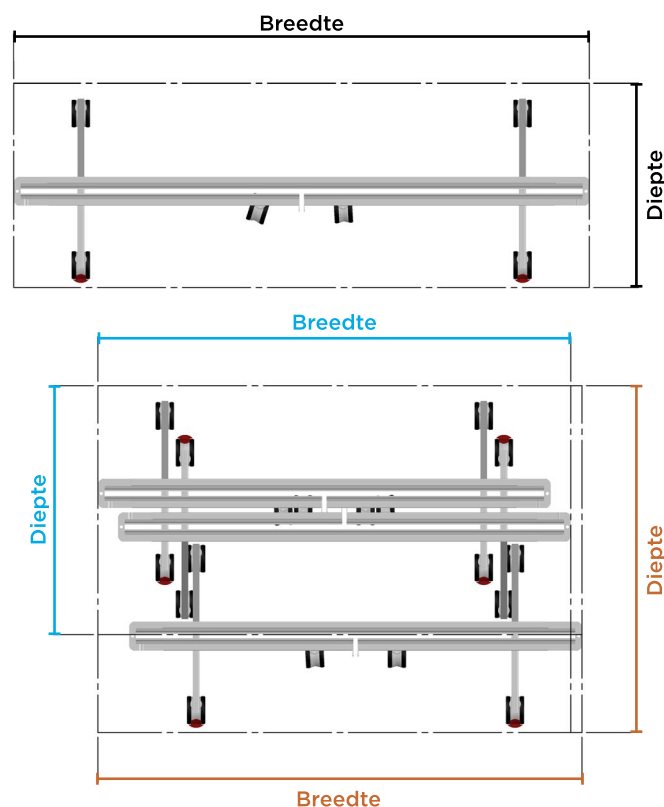

VBS Opberg suggesties

Zonder deuren

VBS 1.25 m, 2.00 m en 2.55 m

Met deuren (gesloten)

VBS 4.00 m, 5.00 m en 5.00 m buis

Afmetingen:

1 verrijdbare spiegel

2 verrijdbare spiegels

3 verrijdbare spiegels

Artikel	Breedte	Diepte	Breedte	Diepte	Breedte	Diepte
VBS 1.25 m	126,5 cm	91.8 cm	135.5 cm	95.4 cm	140.5 cm	193.4 cm
VBS 2.00 m	200 cm	91.8 cm	209 cm	95.4 cm	214 cm	193.4 cm
VBS 2.55 m	255 cm	91.8 cm	264 cm	95.4 cm	269 cm	193.4 cm
VBS 4.00 m*	203 cm	91.8 cm	212 cm	111,8 cm	217 cm	155.8 cm
VBS 5.00 m*	258 cm	91.8 cm	267 cm	111,8 cm	272 cm	155.8 cm
VBS 5.00 m buis*	258 cm	91.8 cm	267 cm	111,8 cm	272 cm	155.8 cm